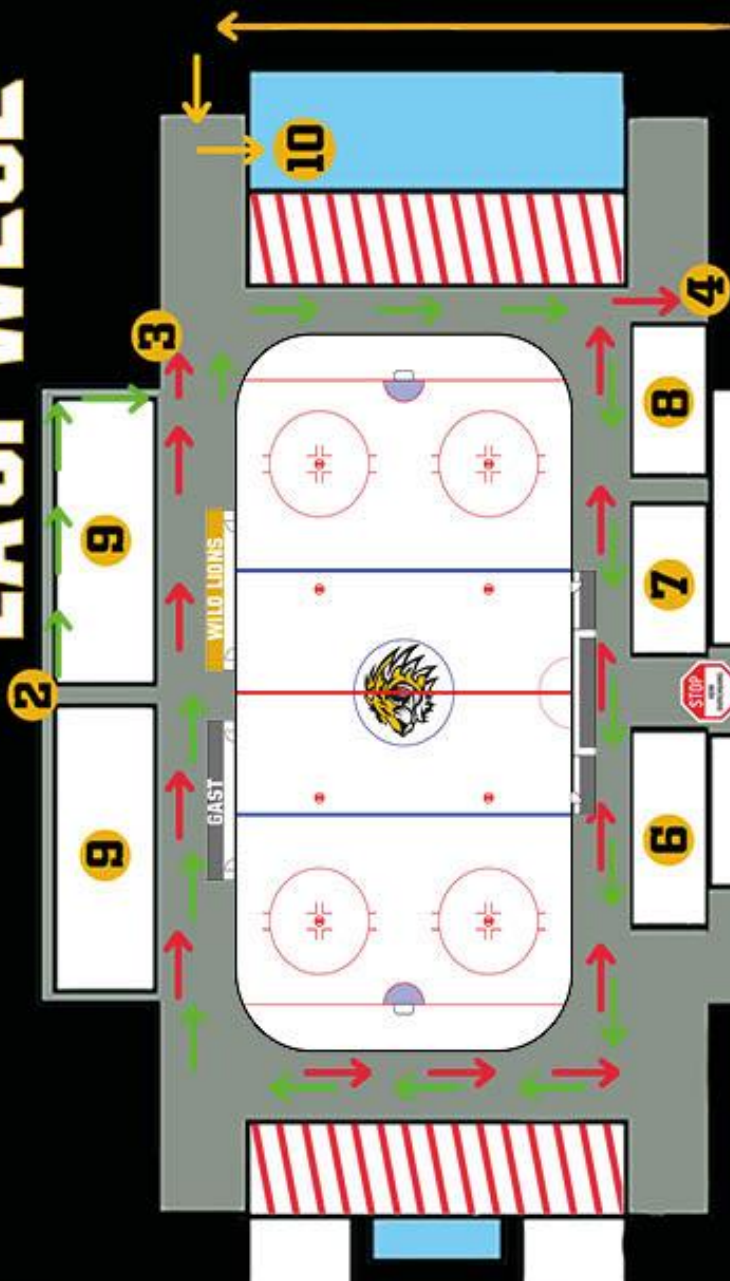

ERSC AMBERG
WILD LIONS

Zugang zur Eishalle

Aufgrund der Corona-Bestimmungen bitte den Abstand von 1,5m einzuhalten (bitte beachten Sie hier auch die Abläufe a. und b.) Bitte benutzen Sie den Haupteingang, ein/e Mitarbeiter/in von uns wird Ihnen vor Ort behilflich sein.

a) Abläufe in den Kabinen:

1. Für die Gastmannschaften stehen je nach Kabine Situation 1 oder 2 Kabinen in der Eishalle zur Verfügung. Die einzelnen Mannschaftsmitglieder müssen immer den Sicherheitsabstand von 1,5m einhalten. Sollte der Platz nicht ausreichen, müssen die Kabinen/Kabine zeitversetzt benutzt werden.

ERSC Amberg Nachwuchsleitung

Stand 27.09.2020

ERSC AMBERG
WILD LIONS

LAUFWEGE

ORANGE ZUGANG GAESTEKABINE

GRUEN BETRETEN DES EISSTADIONS

ROT VERLASSEN DES EISSTADIONS

- 1 HAUPTINGANG - NUR ZUGANG ZUM CAFE EISBLICK
- 2 EINGANG EISHALLE
- 3 GEGENGERADE AUSGANG 3
- 4 SITZ- UND FANBLOCK AUSGANG 4
- 5 WC ANLAGEN
- 6 BLOCK A
- 7 BLOCK B
- 8 BLOCK C
- 9 GEGENGERADE
- 10 GAESTEKABINE